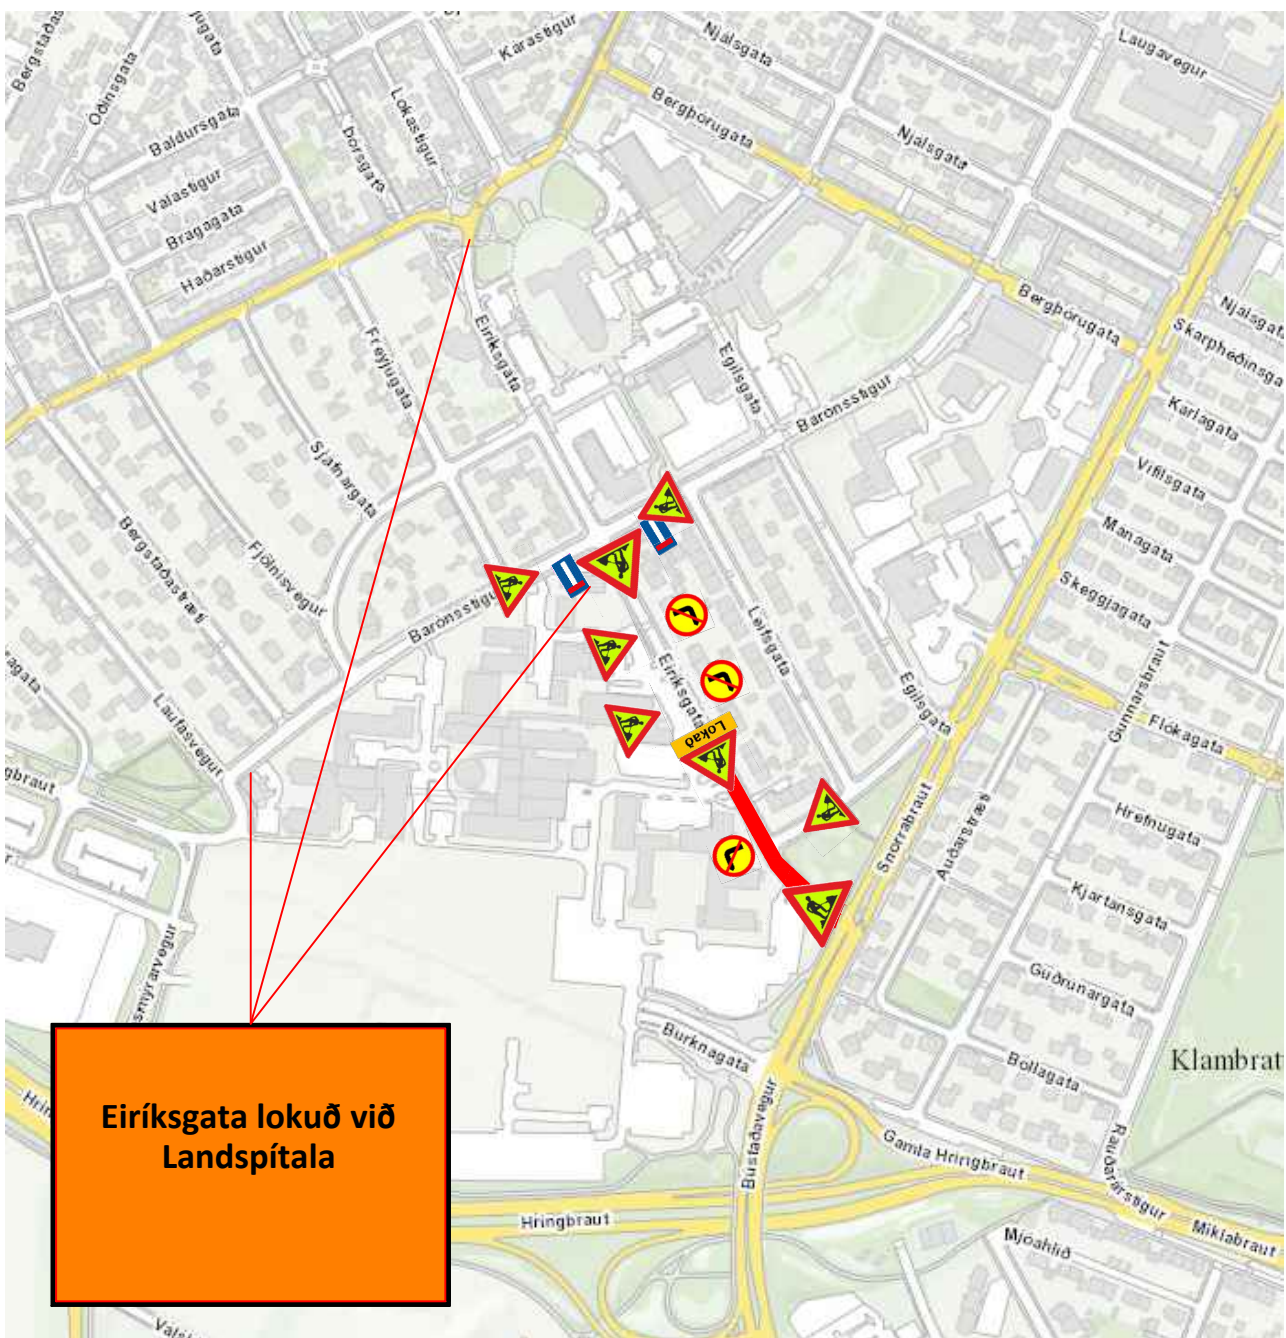

MALBIKSTÖÐIN

Gatnaviðhald Eiríksgata

Akrein niður að Snorrabraut verður lokuð frá innkeyrslu að Landspítala fyrir hádegi