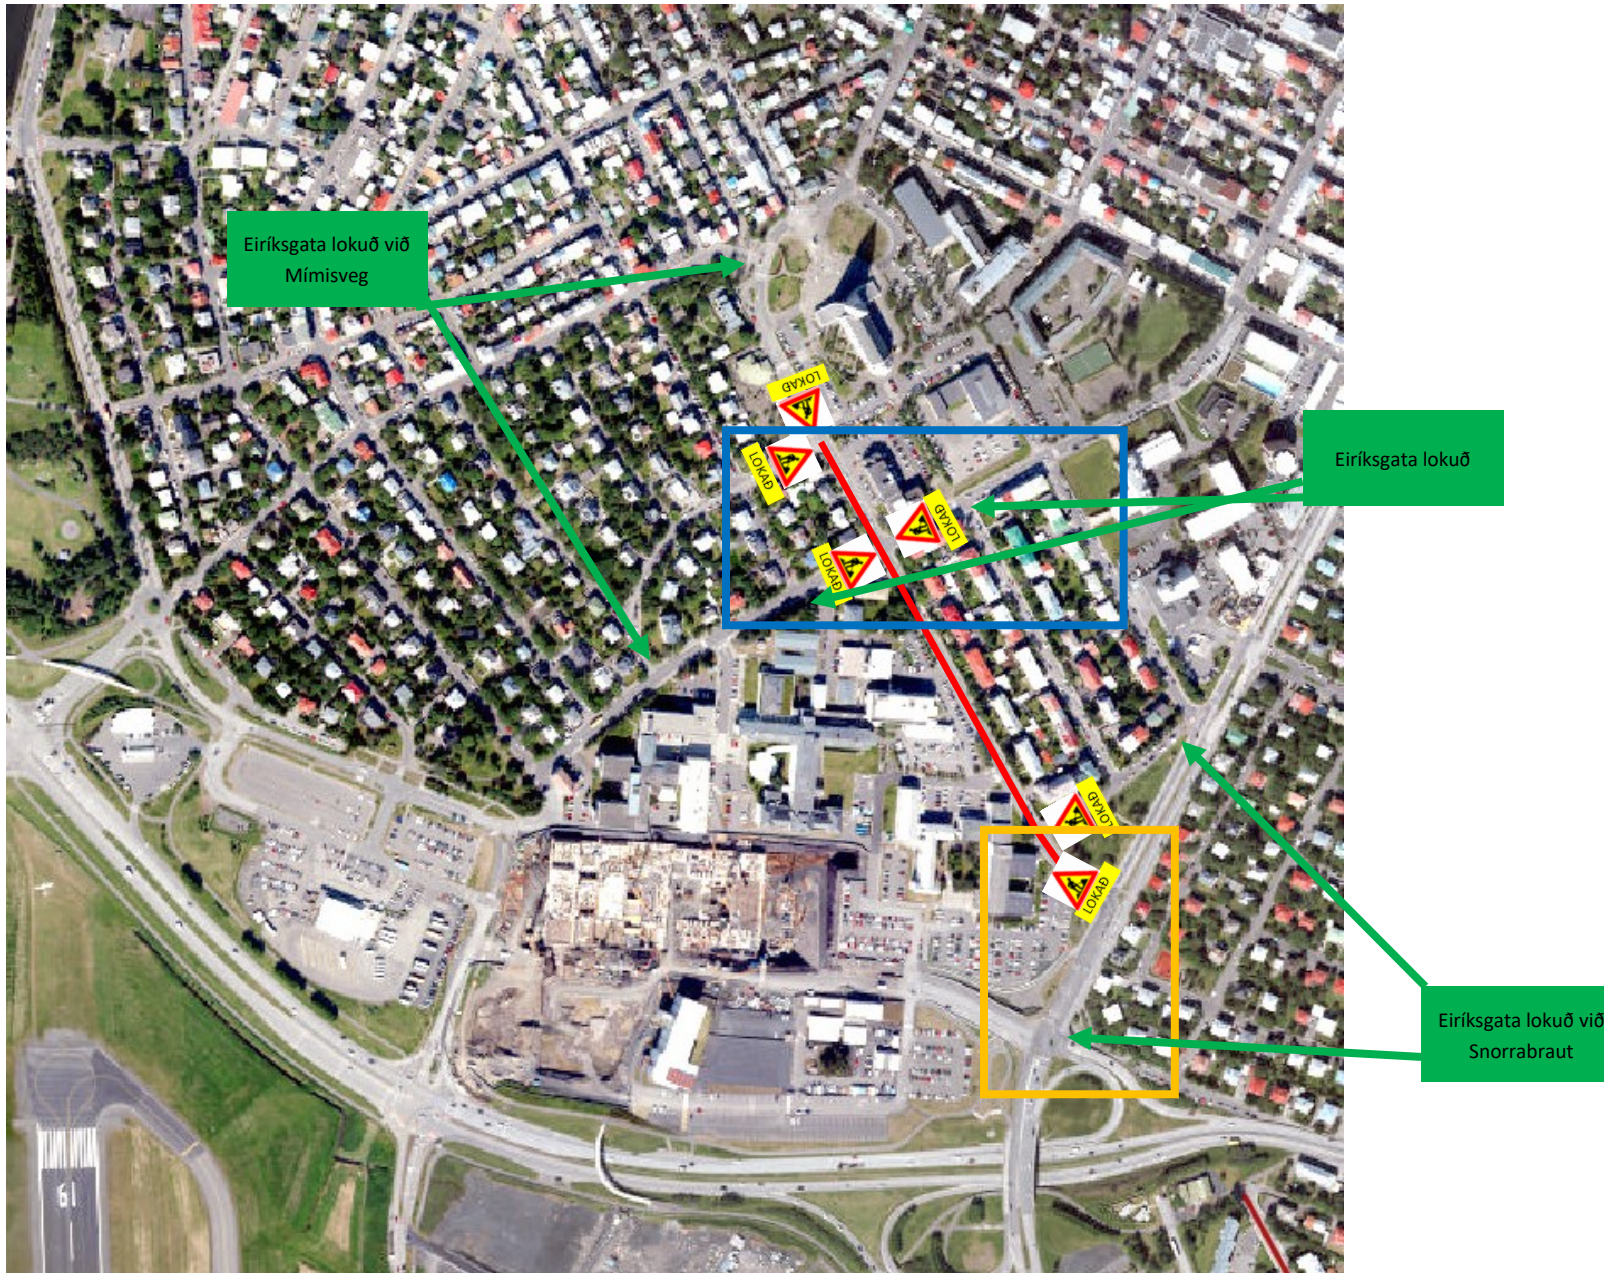

Eiríksgata (Verkhloti 1 og 2)

Eiríksgata (verkhluti 1)

Eiríksgata (Verkhnutí 2)

Eiríksgata lokuð við Snorrabraut

Eiríksgata (Verkhluti 2)

A. Viðvörðunarkerki

 A17.11 4 stk

B. Bannmerki

 B30.11 1 stk

 B30.12 1 stk

K. Önnur merki

 K30.11 6 stk

Bráðabirgðamerki

 LOKAB - 4 stk

 TILKYNNING - 2 stk