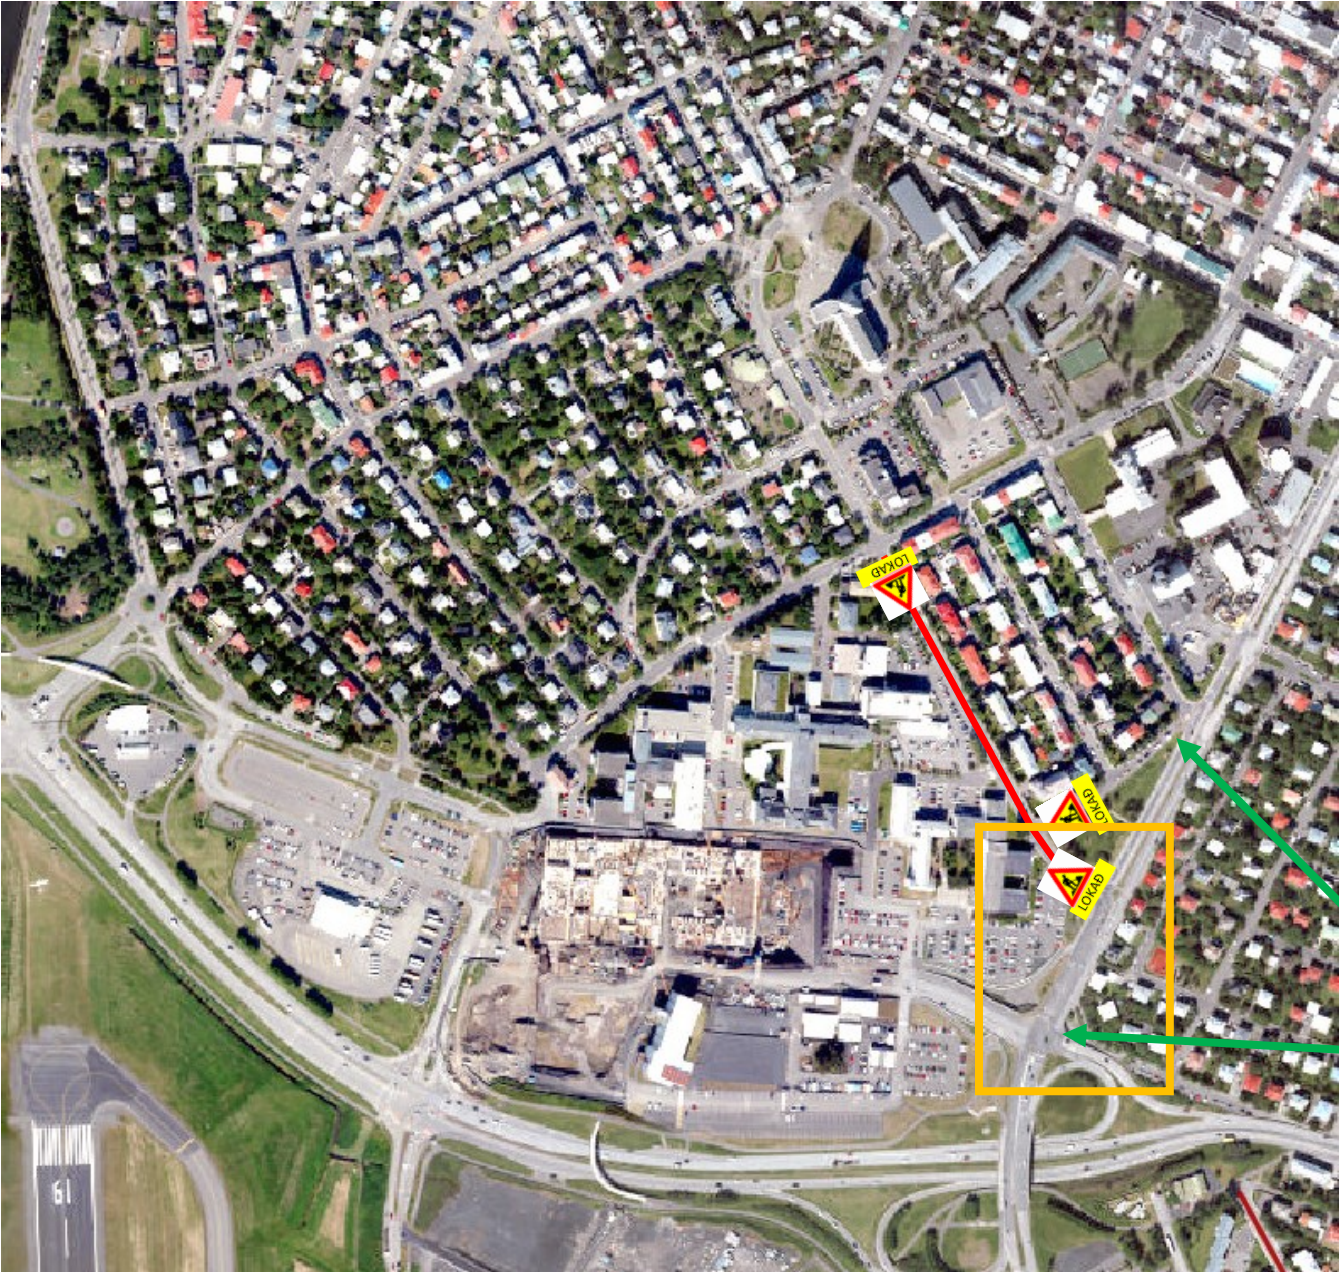

Eiríksgata (Verkhloti 1 og 2)

Eiríksgata (verkhluti 1)

Eiríksgata (Verkhnutí 2)

Eiríksgata lokuð við Snorrabraut

Eiríksgata (Verkhluti 2)

A. Viðvörðunarkerki

 A17.11 4 stk

B. Bannmerki

 B30.11 1 stk

 B30.12 1 stk

K. Önnur merki

 K30.11 6 stk

Bráðabirgðamerki

 LOKAB - 4 stk

 TILKYNNING - 2 stk