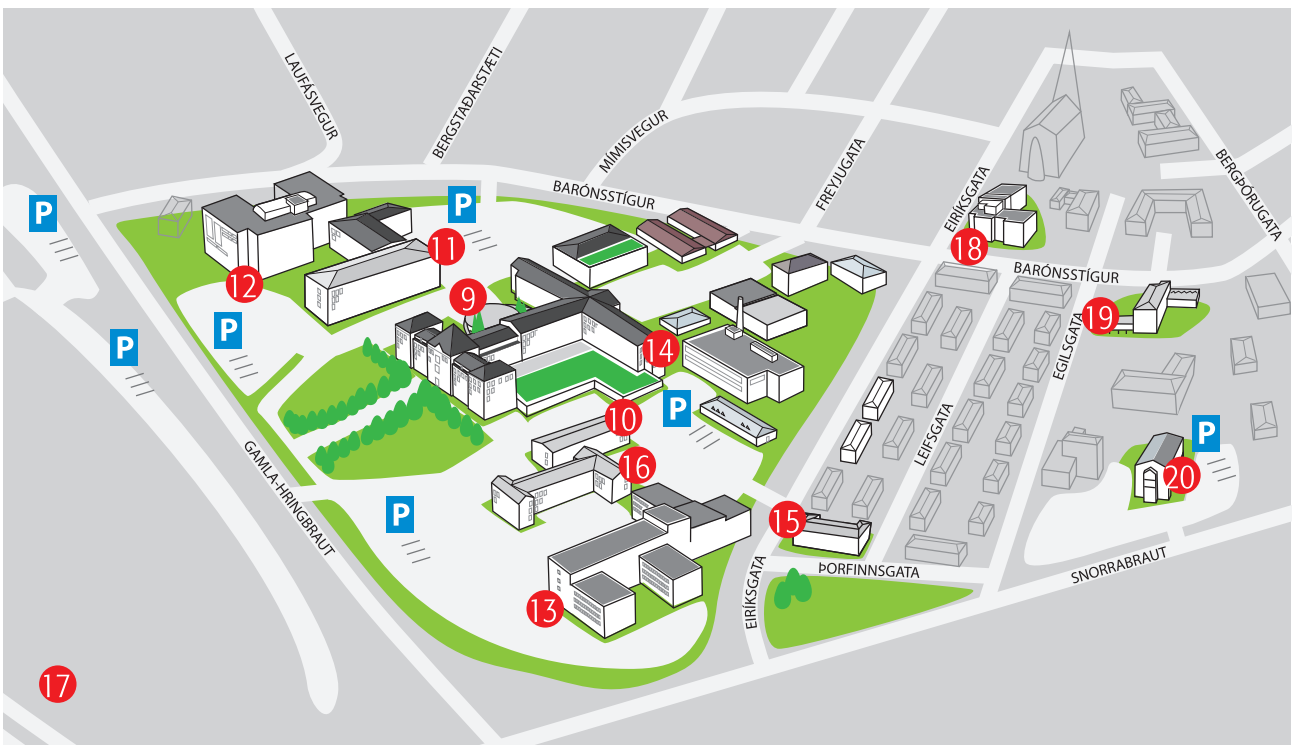

FOSSVOGUR

HRINGBRAUT

Fossvogur

- 1 Aðalinngangur
- 2 Bráðamóttaka
- 3 Skutlan
- 4 Greniborg
- 5 Birkiborg
- 6 Grensás
- 8 Heilbrigðisviðtal

Hringbraut

- 9 Aðalinngangur Kringlan
- 10 Skutlan
- 11 Kvennadeildir
- 12 Barnspítali
- 13 Geðdeildir
- 14 Eldhús
- 15 Augndeild
- 16 Eirberg - bókasafn
- 17 Læknagarður
- 18 Eiríksstaðir
- 19 Rekstrarsvið og Nýr spítali
- 20 Blóðbanki