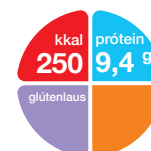

Næringarinnihald í einni flösku 125ml

Renilon 7.5

Sölueining 4x125ml