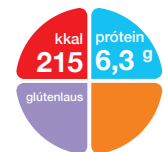

Næringarinnihald í einni fernu 250ml

Elemental 028 Extra LQ

Sölueining 250ml